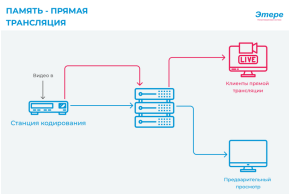

## ЭТЕРЕ Memory

Приложение для регистрации видео с использованием форматов Mpeg4/WMV.

**Этере**  
Непротиворечивая система

Etere LLC Logo

**Этере**  
Непротиворечивая система

Etere LLC Logo

Этере Memory Live Streaming