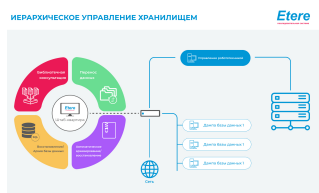

## Etere HSM переносит процессы в службу Windows для повышения скорости и надежности

Новый Etere HSM повышает скорость, операционную гибкость и надежность с переходом на службу Windows, обеспечивая бесшовную интеграцию между традиционным и облачным хранилищами.

Этере Etere Web Multiplatform

Etere Web HSM

Etere Web HSM

Этере HSM Diagram

Цифровая трансформация лежит в основе систем Etere. Etere представляет полную миграцию решений в Etere Web, что позволяет управлять, диагностировать и контролировать контроль с любого интеллектуального устройства. В последней версии Etere HSM перемещает процессы, включая обновления статуса, запросы на архивирование и восстановление, в службу Windows, чтобы обеспечить более высокую скорость и лучшую производительность. Etere использует преимущества службы Windows, которая может запускать тысячи автоматических процессов, выполняемых с заранее заданными интервалами. Etere HSM может быть доступен из любого места в мире, обеспечивая межсетевое взаимодействие между распределенными командами, а также обеспечивая операционную гибкость и отказоустойчивость для критически важных операций.