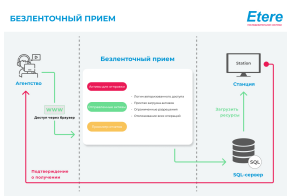

## ЭА1233 БЕСЛЕНТОЧНЫЙ ПРИЕМ ЭТЕРЕ

Безленточный прием Этере устраняет необходимость создавать физические копии, доверять ценные материалы частным курьерам и рисковать чрезмерным временем ожидания благодаря эффективному и безопасному решению для автоматической передачи любого цифрового контента.