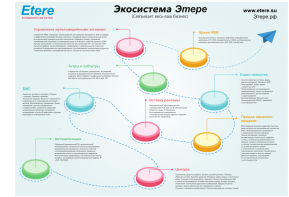

Преимущество экосистемы Этере

Экосистема Этере, представленная Этере, направлена на то, чтобы «склеить» все области и отделы внутри компании в единую систему

- ☐ Кроссплатформенный, многоформатный и многоканальный
- ☐ Настраиваемые, оптимизированные и адаптированные безленточные рабочие процессы и интерфейсы
- ☐ Планирование в реальном времени, управление конфликтами и оповещения по электронной почте
- ☐ Полный безбумажный контроль над ресурсами, процессами и затратами