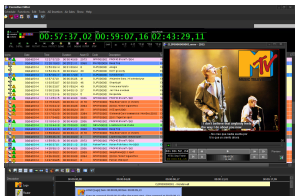

Этере Прокси-браузер

Этере предоставляет расширенное решение для просмотра, интегрированное во все решения Этере, от загрузки до воспроизведения, включая бесплатную веб-интеграцию и возможности потоковой передачи.

Просмотр Этере — это необходимое и мощное программное обеспечение для улучшения модульного мира Системы Этере. Он был разработан для увеличения диапазона, функциональности и использования всех программных модулей Этере, включая Этере МАР, Этере Екзекутив Скедулинг и Проглатывателя Этере(Этере Ingest).

Etere Web

Просмотр Этере позволяет пользователю выполнять загрузку, редактирование, предварительный просмотр, воспроизведение и архивирование в продуктивном цифровом отделе новостей.

Просмотр Этере может быть интегрирован в существующие модули Этере; любой клип можно искать, просматривать, выбирать и даже редактировать со всеми связанными вторичными событиями. Этере первой в мире адаптировала революционную концепцию экосистемы Этере, которая объединяет как внутреннюю, так и внешнюю управленческую информацию для повышения эффективности всего предприятия. Экосистема Этере— это 100% программное решение, способное интегрировать всю информацию компании для облегчения обмена информацией между всеми отделами.

Комплексный инструмент

Просмотр Этере позволяет разным операторам одновременно получать доступ к одному и тому же клипу. Он поддерживает функции пробегки и челнока. К нему также можно получить доступ простым щелчком мыши из любой части Этере, включая интерфейсы трафика и планирования.