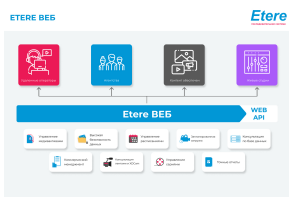

ЭА1356 ЭТЕРЕ ВЕБ

Мощный, безопасный и удобный веб-интерфейс, который дает пользователям прошедшим проверку подлинности возможность управлять всеми своими активами и операциями.

Этере Веб

Компания Этере разработала Этере Веб, мощный инструмент, который поможет вам в условиях современного конкурентного рынка, на котором организации должны распространять информацию за пределы своей ассоциации и беспрепятственно взаимодействовать с клиентами, партнерами и поставщиками в режиме реального времени.

Этере Веб предлагает наилучший обмен информацией между внутренними организациями, такими как отделы, персонал или системы, и внешними организациями, такими как клиенты, поставщики или менеджеры по производству.

Все функции Этере Веб были разработаны таким образом, чтобы сделать работу оператора легкой, быстрой и эффективной. Этере Веб позволяет вам оставаться на связи и вести свой бизнес независимо от того, где вы находитесь.

Безопасность данных

Этере Веб обеспечивает масштабируемую безопасность для всей системы; он поддерживает любые приложения безопасности брандмауэра, кроме того, позволяя, определять несколько пользовательских уровней для доступа к защищенным носителям. Благодаря веб-интеграции вещатели могут загружать видеофайлы и впоследствии загружать их после редактирования. Пользователю нужны только веб-учетные данные для доступа к системе.