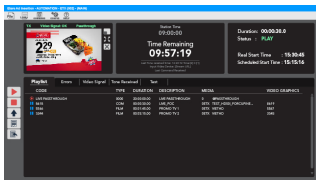

## OTT ДОСТАВКА ЭТЕРЕ

Решение для доставки OTT бизнес-класса для расширения мультиплатформенных продуктов вещательных компаний и операторов телевидения.

Etere OTT Delivery

ETX Ad Insertion

Этере OTT

Началось вторжение услуг Технология OTT ( Over-the-Top (OTT)); медиа-операторам пора подготовить свои позиции и выбрать свое оружие, чтобы выиграть битву за медиа, мобильные и облачные сервисы.