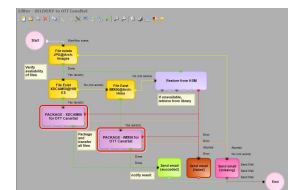

## На основании - рабочего процесса

Решение Доставки ОТТ основано на технологии рабочего процесса, обеспечивающей автоматизированные и точные возможности передачи и перекодирования, которые позволяют вам сделать ваши медиафайлы подходящими для требований любой платформы доставки ОТТ-видео. Доставка ОТТ может легко интегрировать ваши существующие рабочие процессы вещания, чтобы быстро расширять ваши предложения мультиплатформенных продуктов.