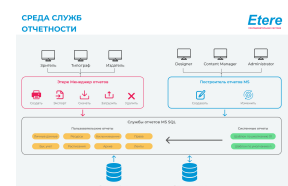

Интегрированные отчеты

- ☐ Настраиваемый конструктор отчетов
- ☐ Создает отчеты, предоставляющие важную информацию об управлении учетными записями
- ☐ Генерирует отчеты об аудитории по запросу