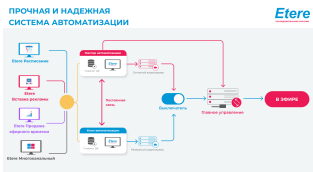

АВТОМАТИЗАЦИЯ ВОСПРОИЗВЕДЕНИЯ

Благодаря своей безупречной простоте и гибкости программные решения Этере для автоматизации воспроизведения обеспечивают простое управление вашими требованиями к автоматизации вещания.

Etere LLC Logo

Этере АВТОМАТИЗАЦИЯ

Решения Этере управляют сквозным жизненным циклом медиа в вещательных и медиапредприятиях. В рамках надежной сети экосистемы Этере оптимизируйте весь рабочий процесс с помощью решений Этере, которые обеспечивают бесшовную интеграцию и полезную функциональность. Являясь первым в мире производителем программных решений для вещания, решения Этере, несомненно, наведут порядок в ваших диспетчерских, повысят производительность и будут способствовать более широкому диапазону адаптируемости и масштабируемости. Сделайте первый шаг к достижению желаемого успеха, основанного на результатах. Мы можем помочь вам достичь результатов для вашего успеха. Свяжитесь с нами по адресу info@etere.su

Достигайте большего с программными решениями Автоматизации воспроизведения Этере .

Программные решения Этере для автоматизации воспроизведения устраняют избыточность, сокращают трудоемкие ручные задачи и сводят к минимуму ошибки, чтобы вы могли сосредоточиться на создании, оптимизации, доставке и монетизации интересного контента. Этере защищает ваши инвестиции с помощью бесплатных обновлений, передовых технологий и полной масштабируемости. Этере предоставляет полный набор программных инструментов Автоматизации воспроизведения для приложений Автоматизации предприятия, Канал в коробке, Главное управление с интегрированной автоматизации воспроизведения и Канал в облаке.

Выберите свое требование в меню приложений, чтобы узнать больше!

Автоматизация предприятия

Надежная стратегия воспроизведения корпоративных каналов может повысить эффективность работы всех отделов и повысить рентабельность. Решения Автоматизации корпоративного телевидения Этере помогут вам разработать стратегический подход к управлению медиапроцессами.

Канал в коробке

Канал в коробке Этере предоставляет пользователям все функции воспроизведения вещания, необходимые для поддержания эффективной и надежной работы канала в эфире, включая автоматическое воспроизведение каналов, захват, автоматизацию видео, управление основным управлением и интерактивную графику с неизменной точностью даже для самых требовательны к окружающей среде.

Канал в облаке

Канал в облаке Этере включает в себя все функции, необходимые для облачного воспроизведения, управления и распространения. Будьте готовы к облаку благодаря экономичности, быстрому развертыванию, простоте масштабирования и безопасному удаленному доступу Этере.