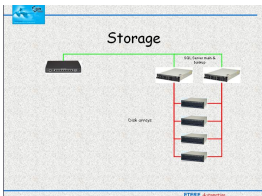

ЭА1316 ДРАЙВЕР АРХИВА ЭТЕРЕ HARMONIC MEDIAGRID

Этере выпускает набор драйверов Mediagrid и продолжает расширять список совместимости для обеспечения максимальной гибкости. С Этере вы получите лучшую оптимизацию.

Etere LLC Logo

Media Grid используется от Этере как:

- Дисковая библиотека
- Расширение видеосервера
- Кэш ленточной библиотеки
- Архив транскодера Этере

Media Grid Архив использовался из традиционного интерфейса Этере и веб-интерфейса Этере. Кроме того, Media Grid была сопряжена как кэш-память второго уровня с Sony Petasite с лентопротяжными устройствами LTO.

Mediagrid