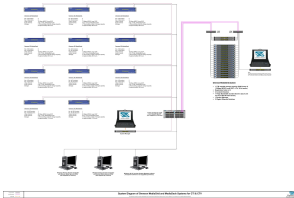

## ЭА1316 ДРАЙВЕР АРХИВА ЭТЕРЕ HARMONIC MEDIAGRID

Этере выпускает набор драйверов Mediagrid и продолжает расширять список совместимости для обеспечения максимальной гибкости. С Этере вы получите лучшую оптимизацию.

Etere LLC Logo

Media Grid используется от Этере как:

- Дисковая библиотека
- Расширение видеосервера
- Кэш ленточной библиотеки
- Архив транскодера Этере

Media Grid Архив использовался из традиционного интерфейса Этере и веб-интерфейса Этере. Кроме того, Media Grid была сопряжена как кэш-память второго уровня с Sony Petasite с лентопротяжными устройствами LTO.