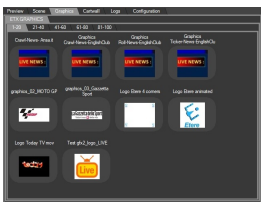

ЭА9246 РАДИО В ПРЯМОМ ЭФИРЕ

Полностью интегрированная, экономичная и удобная для пользователя программа Радио в прямом эфире Этере (Etere Radio-Live) поддерживает технологию Newtek NDI для полностью цифровой настройки. Теперь вы можете управлять аудио и визуальным радио с помощью новейших IP-технологий на Радио в прямом эфире Этере (Etere Radio-Live).

Radio Live Scene Interface

Radio Live Graphics

Etere Web Automation
Remote Panel

Радио в прямом эфире упрощает радиовещание. Каждый аспект радиовещания был идеально виртуализован в интуитивно понятном, удобном для пользователя интерфейсе и поддерживается круглосуточным центром поддержки. С Радио в прямом эфире вы можете представлять радиопрограммы в различных видеоформатах и платформах, включая смартфоны, планшеты, веб-браузеры и смарт-телевизоры. Радио в прямом эфире Этере управляет видео в реальном времени на основе IP-технологии, включая предварительно настроенные списки воспроизведения, неограниченный предварительный просмотр аудио и видео, интерфейс с GPI, панели управления и последовательные контроллеры.

Создавайте, подготавливайте и представляйте контент для радио, телевидения, Интернета и мобильных устройств с помощью интегрированной системы Радио в прямом эфире. Радио в прямом эфире предназначено для приема и производства контента и призвано стать комплексным решением, способным реализовать все аспекты радиовещания. Радио в прямом эфире, созданное под руководством профессионалов отрасли, идеально подходит для крупных вещательных компаний, позволяя организовывать треки, создавать стеки и планировать несколько каналов. Оснащен для создания графики, которая поразит вашу аудиторию, улучшите ваши визуальные радиопотоки, сделав простую 2D и анимированную графику пригодной для трансляции. Вставляйте логотипы, сканы и анимацию и настраивайте свои потоки. Кроме того, вы можете создавать эффекты «картинка в картинке» с использованием до 8 слоев видео.