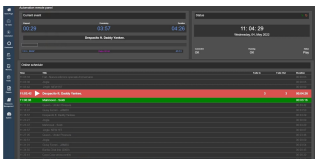

ЭА9246 РАДИО В ПРЯМОМ ЭФИРЕ

Полностью интегрированная, экономичная и удобная для пользователя программа Радио в прямом эфире Этере (Etere Radio-Live) поддерживает технологию Newtek NDI для полностью цифровой настройки. Теперь вы можете управлять аудио и визуальным радио с помощью новейших IP-технологий на Радио в прямом эфире Этере (Etere Radio-Live).

Radio Live Scene Interface

Radio Live Graphics

Etere Web Automation
Remote Panel

Радио в прямом эфире упрощает радиовещание. Каждый аспект радиовещания был идеально виртуализован в интуитивно понятном, удобном для пользователя интерфейсе и поддерживается круглосуточным центром поддержки. С Радио в прямом эфире вы можете представлять радиопрограммы в различных видеоформатах и платформах, включая смартфоны, планшеты, веб-браузеры и смарт-телевизоры. Радио в прямом эфире Этере управляет видео в реальном времени на основе IP-технологии, включая предварительно настроенные списки воспроизведения, неограниченный предварительный просмотр аудио и видео, интерфейс с GPI, панели управления и последовательные контроллеры.

Создавайте, подготавливайте и представляйте контент для радио, телевидения, Интернета и мобильных устройств с помощью интегрированной системы Радио в прямом эфире. Радио в прямом эфире предназначено для приема и производства контента и призвано стать комплексным решением, способным реализовать все аспекты радиовещания. Радио в прямом эфире, созданное под руководством профессионалов отрасли, идеально подходит для крупных вещательных компаний, позволяя организовывать треки, создавать стеки и планировать несколько каналов. Оснащен для создания графики, которая поразит вашу аудиторию, улучшите ваши визуальные радиопотоки, сделав простую 2D и анимированную графику пригодной для трансляции. Вставляйте логотипы, сканы и анимацию и настраивайте свои потоки. Кроме того, вы можете создавать эффекты «картинка в картинке» с использованием до 8 слоев видео.