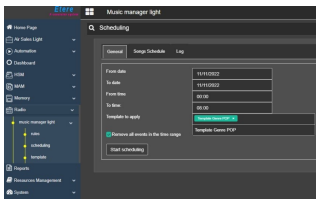

## ЭА1428 МУЗЫКАЛЬНЫЙ МЕНЕДЖЕР ЛЫТЕ ЭТЕРЕ

Многофункциональное и гибкое программное обеспечение для управления музыкой, которое поможет вам создавать идеальные ротации музыки, автоматические списки воспроизведения и генерировать данные, которые можно использовать. Этере Music Manager Lite удовлетворит все ваши потребности и даже больше.

**Этере**  
Непротиворечивая система

Etere LLC Logo

Radio Music Scheduling

radio live

Music Manager Template

Интуитивно понятный интерфейс Музыкальный Менеджер Лытэ Этере (Etere Music Manager Lite) гарантирует отсутствие пропущенных расписаний и автоматически выбирает наиболее подходящую музыку для каждого временного интервала.

В программе управления музыкой пользователи когда хотят создать программу, могут применять один и тот же шаблон на весь период. Система автоматически выбирает песни для идеального списка воспроизведения на основе заданных пользователем настроек. Кроме того, программное обеспечение не оставляет незапланированных позиций и настраивается в соответствии с атрибутами, указанными на станции.