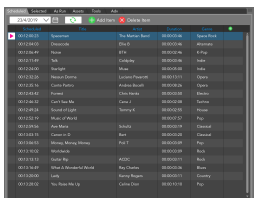

## ЭА1428 МУЗЫКАЛЬНЫЙ МЕНЕДЖЕР ЛЫТЕ ЭТЕРЕ

Многофункциональное и гибкое программное обеспечение для управления музыкой, которое поможет вам создавать идеальные ротации музыки, автоматические списки воспроизведения и генерировать данные, которые можно использовать. Этере Music Manager Lite удовлетворит все ваши потребности и даже больше.

**Этере**  
Непротиворечивая система

Etere LLC Logo

Radio Music Scheduling

radio live

Music Manager Template

Интуитивно понятный интерфейс Музыкальный Менеджер Лытэ Этере (Etere Music Manager Lite) гарантирует отсутствие пропущенных расписаний и автоматически выбирает наиболее подходящую музыку для каждого временного интервала.

В программе управления музыкой пользователи когда хотят создать программу, могут применять один и тот же шаблон на весь период. Система автоматически выбирает песни для идеального списка воспроизведения на основе заданных пользователем настроек. Кроме того, программное обеспечение не оставляет незапланированных позиций и настраивается в соответствии с атрибутами, указанными на станции.