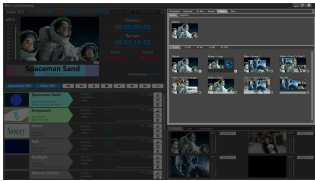

ВИЗУАЛЬНАЯ АВТОМАТИЗАЦИЯ РАДИО ЭТЕРЕ

Управляйте прямыми трансляциями и визуальным радио с обширной и мощной функцией визуального радио в Радио в прямом эфире (Radio Live).

Etere LLC Logo

radio live

Охватите более широкую аудиторию с полным набором возможностей прямой трансляции и редактирования пакета Radio Live Visual Radio.

Мощная автоматизация

Пакет Визуальное радио (Visual Radio) использует те же возможности, что и автоматизация радио, поэтому пользователям не нужно будет изучать отдельный системный стиль для его использования.

Голосовое управление переключением камер

Пользователи могут устранить необходимость в операторе камеры, когда камера автоматически переключается на говорящего. Создайте собственные правила для одновременного отображения каналов с обеих камер и назначьте графическое наложение для кадрирования снимков.

Пользовательская визуальная графика

Создавайте или импортируйте профессиональные графические наложения и ресурсы, отображайте обновления в социальных сетях и применяйте бесконечные визуальные эффекты и переходы. Простая функция перетаскивания позволяет пользователям без проблем добавлять и удалять свою графику.