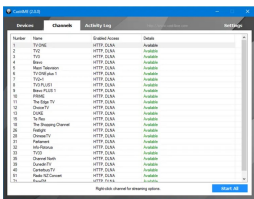

СПУТНИКОВЫЙ ПРИЕМНИК CAST4ME ЭТЕРЕ

Cast4me - это удобный сервер DLNa для Windows, который позволяет вам передавать ТВ-сигналы от ТВ-тюнеров, подключенных к вашему ПК, через сеть на несколько клиентских устройств в вашей локальной сети или через Интернет.

Cast4ME Этере обладает расширенными возможностями многопоточков на цифровое устройство, что позволяет ему транслировать несколько каналов только с одним цифровым ТВ-тюнером.

Спутниковый приемник Cast4me Этере (Sat Receiver Cast4me Etere) предоставляет пользователям большую гибкость и удобный клиент для потоковой передачи телевизионного сигнала с одного ТВ-тюнера, подключенного к ПК, на несколько клиентских устройств по локальной сети или через Интернет.

Etere LLC Logo

Cast4me