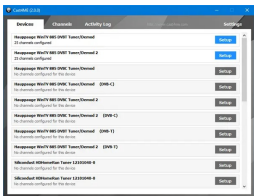

Cast4me devices