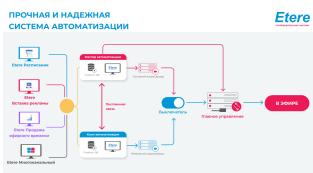

TVONE ПРОДОЛЖАЕТ ДОВЕРЯТЬ ЭТЕРЕ В СВОИХ ОСНОВНЫХ ФУНКЦИЯХ

Индонезийская сеть бесплатного эфирного телевидения tvOne обновляется до Этере 33.2 и расширяет возможности вещания и воспроизведения.

Etere LLC Logo

tvOne Logo

tvOne Installation

Этере АВТОМАТИЗАЦИЯ

tvOne обновляется до Этере 33.2, обеспечивая новый уровень эффективности и гибкости своей системы. С 2009 года tvOne использует интегративную структуру Экосистемы Этере для управления воспроизведением своих каналов. Этере предоставляет пользователям неограниченное количество обновлений и апгрейдов программного обеспечения в рамках контракта на поддержку. Кроме того, Этере гарантирует оптимизацию системы для достижения наилучших результатов благодаря исключительной круглосуточной поддержке по всему миру.

tvOne использует Автоматизацию Этере для доставки своих программ, включая второстепенные события, логотипы и переходы. Автоматизация Этере сочетает в себе управление устройствами в режиме реального времени и управление мультимедийными активами в одном продукте для избыточной и надежной работы. Он передает потоковые события в соответствии с возможностями видеосервера, воспроизводит в режиме переключения A/V и удаленно управляет устройствами, используя сетевые, последовательные и GPI-соединения. Кроме того, возможности Автоматизации Этере, независимые от базы данных, обеспечивают различные уровни отказоустойчивости, позволяя работать в режимах резервного копирования, режима мастер/клонирования и режимах аварийного восстановления. Кроме того, Автоматизация Этере подключается к базе данных Управления мультимедийными активами Этере, эффективно объединяя все действия с централизованной базой данных.