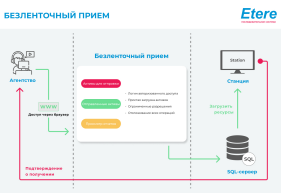

Этере Безленточный прием

ОТТ Доставка Этере

Началось вторжение услуг Over-the-top (ОТТ). Медиа-операторам пора подготовить свои позиции и выбрать свое оружие, чтобы выиграть битву за медиа, мобильные и облачные сервисы. ОТТ Доставка Этере (Etere ОТТ Delivery) - это решение, которое позволяет вам быстро экспортировать ваш контент, встречи с поставщиками платформ, а также все условия контрактов и требования к форматированию мультимедиа, обеспечивая при этом защиту ваших премиальных активов.