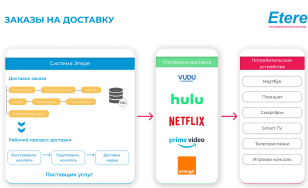

НЕЛИНЕЙНОЕ УПРАВЛЕНИЕ КАНАЛАМИ

Развитие нелинейного телевидения поставило новые задачи перед вещательными компаниями и медиакомпаниями. Этере предлагает специализированные продукты нелинейного управления каналами, обеспечивающие возможности и гибкость, необходимые для конкурентного преимущества.