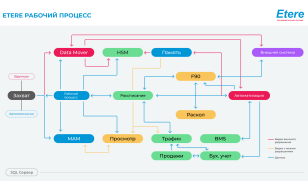

Плавная доставка с бесшовной системой

Управляйте, трансформируйте и доставляйте свой медиаконтент с помощью Этере, чтобы получить максимальную отдачу от своих производственных проектов. Решения Этере BMS управляют большим объемом контента с бесшовной интеграцией и обеспечивают высочайший уровень качества контента на каждом этапе вашего рабочего процесса. Он управляет подготовкой и доставкой мультиплатформенного контента с помощью полностью автоматизированной системы Этере, которая обеспечивает четкое представление показателей операционной деятельности и эффективности бизнеса.

Этере Безленточный прием

ОТТ Доставка Этере

Началось вторжение услуг Over-the-top (ОТТ). Медиа-операторам пора подготовить свои позиции и выбрать свое оружие, чтобы выиграть битву за медиа, мобильные и облачные сервисы. ОТТ Доставка Этере (Etere ОТТ Delivery) - это решение, которое позволяет вам быстро экспортировать ваш контент, встречи с поставщиками платформ, а также все условия контрактов и требования к форматированию мультимедиа, обеспечивая при этом защиту ваших премиальных активов.

ЭТЕРЕ Workflow

Расписание VOD Этере

Расписание VOD Этере помогает вам максимизировать отдачу от ваших инвестиций и делать больше за меньшие затраты. Из интерфейса Системы управления трансляциями Этере (Etere Broadcast Management System (BMS)) вы можете автоматически планировать свой контент на платформе VOD по вашему выбору в соответствии с лицензионными правами, правилами планирования и ограничениями контента. Кроме того, вы можете опубликовать контент вручную с проверкой прав.