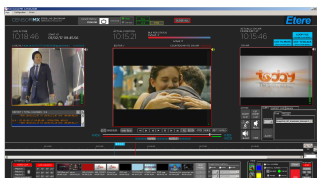

SensorMX Interface