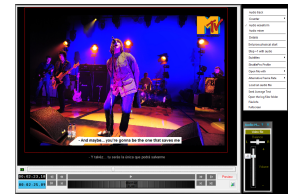

Комплексный инструмент

Просмотр Этере (Etere Browsing) позволяет разным операторам одновременно получать доступ к одному и тому же клипу. Он поддерживает функции пробежки и челнока. К нему также можно получить доступ простым щелчком мыши из любой части Этере, включая интерфейсы трафика и планирования. Интеграция ЭтереВеб обеспечивает безопасный удаленный доступ к базе данных Этере из любого места в любое время только с помощью простого ПК, вдали от центральных объектов. Вещательные компании могут просматривать списки воспроизведения и удаленно управлять операциями планирования/воспроизведения.