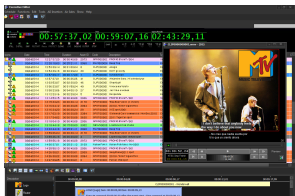

Scheling Preview + Logo

Просмотр Этере — это необходимое и мощное программное обеспечение для улучшения модульного мира Системы Этере. Он был разработан для увеличения диапазона, функциональности и использования всех программных модулей Этере, включая Этере МАМ, Исполнительное планирование Этере (Etere Executive Scheduling) и Этере Ингест (Etere Ingest).

Просмотр Этере (Etere Browsing) позволяет пользователю выполнять загрузку, редактирование, предварительный просмотр, воспроизведение и архивирование в продуктивном цифровом отделе новостей.

Просмотр Этере (Etere Browsing) может быть интегрирован в существующие модули Этере; можно искать любой клип, просматривать, выбирать и даже редактировать со всеми связанными вторичными событиями. Этере первой в мире адаптировала революционную концепцию Экосистемы Этере, которая объединяет как внутреннюю, так и внешнюю управленческую информацию для повышения эффективности всего предприятия. Экосистема Этере (Etere Ecosystem) — это 100% программное решение, способное интегрировать всю информацию компании для облегчения обмена информацией между всеми отделами.

Просмотр Этере (Etere Browsing) - это надежное решение, легко масштабируемое для небольших и крупных вещательных и производственных объектов. Просмотр Этере можно использовать с неограниченного количества станций просмотра; таким же образом многие станции транскодирования могут использоваться для кодирования медиафайлов в Высоком разрешении (HiRes) и в Низком разрешении (LoRes). Благодаря простому в использовании интерфейсу Просмотр Этере (Etere Browsing) упрощает работу, повышает эффективность работы и обеспечивает оптимальное качество на каждом этапе рабочего процесса.

Оставайтесь на связи в распределенных рабочих средах с помощью просмотра Этере, который предназначен для повышения эффективности совместной работы и производительности в рамках всего предприятия.