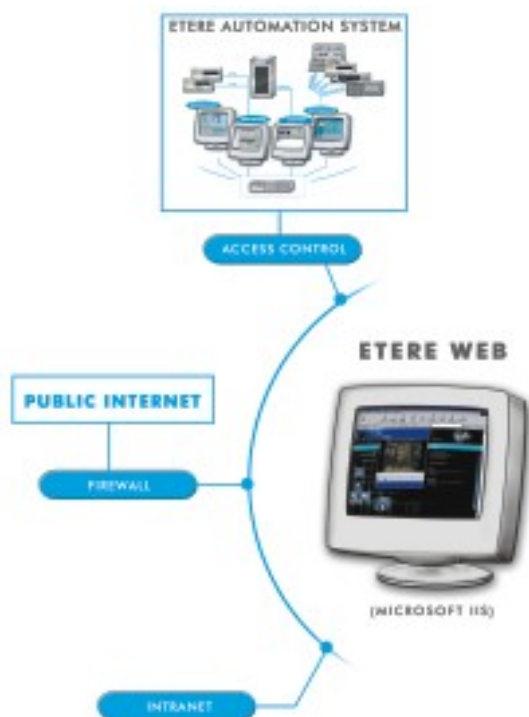

# ETERE WEB

ETERE Web:  
La prima integrazione tra  
l'automazione e il WEB.

La tua emittente sul web

Essere on-line non è mai stato così facile

ETERE WEB è perfettamente integrato  
con ETERE Automation

ETERE, un'azienda giovane e dinamica riconosciuta nel mondo del broadcast per essere sempre all'avanguardia, non si è lasciata sfuggire l'occasione di sfruttare il canale di comunicazione del terzo millennio: il WEB.

Questo è il motivo che ha fatto nascere ETERE WEB.

**ETERE WEB** è perfettamente integrato con ETERE Automation: ciò gli permette di utilizzare i dati in possesso dell'emittente, e di controllare l'emissione e la pubblicazione sul WEB.

Tutti i dati sono letti direttamente dal palinsesto di ETERE AUTOMATION, senza alcun lavoro aggiuntivo.

Sappiamo bene che la TV o la Radio, attualmente, non possono sfruttare l'interattività che è invece caratteristica del Web.

ETERE Web fornisce loro un dettaglio

- controllo dello stato degli eventi
- controllo della pubblicità

senza dare loro un collegamento diretto al sistema di messa in onda, solamente con un browser della rete che già possiedi.