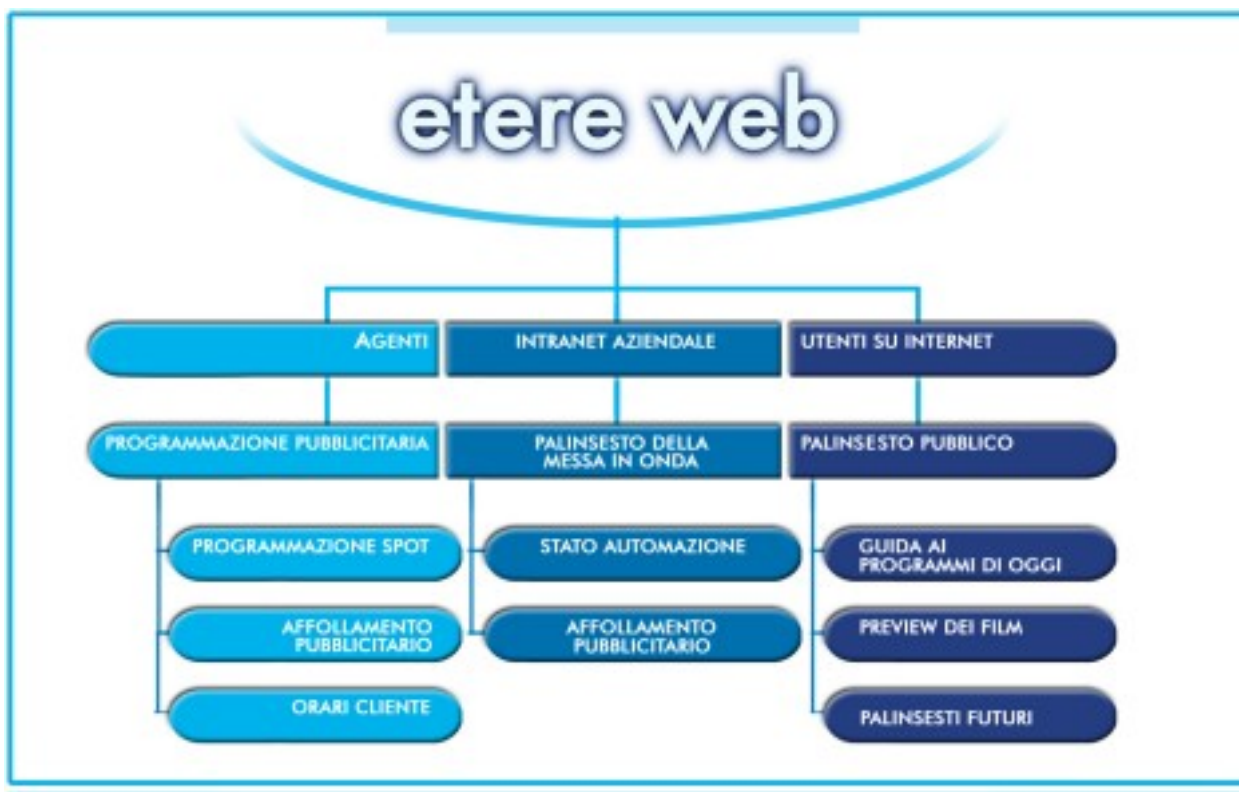

# ETERE WEB

ETERE Web:  
La prima integrazione tra  
l'automazione e il WEB.

La tua emittente sul web

Essere on-line non è mai stato così facile

ETERE WEB è perfettamente integrato  
con ETERE Automation

ETERE, un'azienda giovane e dinamica riconosciuta nel mondo del broadcast per essere sempre all'avanguardia, non si è lasciata sfuggire l'occasione di sfruttare il canale di comunicazione del terzo millennio: il WEB.

Questo è il motivo che ha fatto nascere ETERE WEB.

**ETERE WEB** è perfettamente integrato con ETERE Automation: ciò gli permette di utilizzare i dati in possesso dell'emittente, e di controllare l'emissione e la pubblicazione sul WEB.

Tutti i dati sono letti direttamente dal palinsesto di ETERE AUTOMATION, senza alcun lavoro aggiuntivo.

Sappiamo bene che la TV o la Radio, attualmente, non possono sfruttare l'interattività che è invece caratteristica del Web.

Questo handicap può essere eliminato con la nuova funzione che vi propone **ETERE WEB**.

Avrete la vostra emittente di sempre con in più i molteplici vantaggi che offre la rete.

Tutto questo è possibile con una estrema facilità di gestione ad un minimo costo.