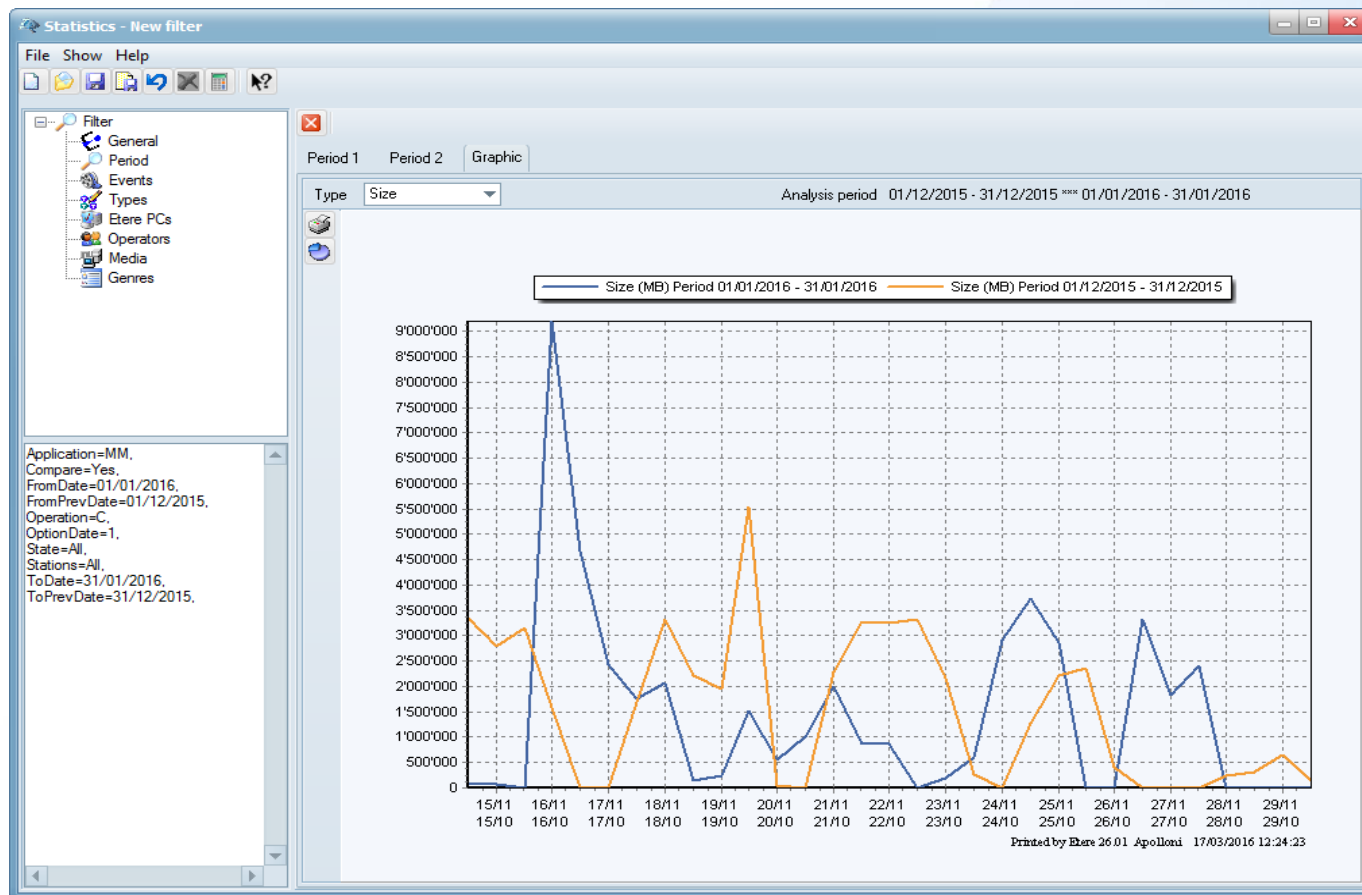

From Log to Statistics